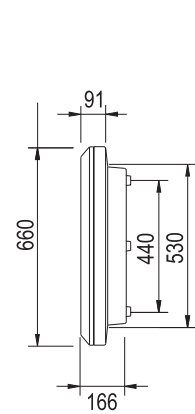

Profil 900 Indoor

Profil 930
single or double face

Profil 940
single or double face

Profil 960
single or double face

Profil 900 Outdoor

Profil 940
single or double face

Profil 960
single or double face

Profil 960
double face compact

Profil 930 Hospital
Chromium plated casing

Profil 900

3 dimensions from 30 to 60 cm

Slim casing
extra flat line
Profil 930/940

Profil 930

Profil 940

Profil 960

Profil TGV

4 dimensions from 30 to 70 cm

TGV 930

TGV 940

TGV 950

TGV 970

Dark dial with yellow silk
screen printed, yellow
hands and black casing.

	Profil 900					Profil TGV			
	Indoor			Outdoor		Indoor		Outdoor	
	Profil 930	Profil 940	Profil 960	Profil 940	Profil 960	TGV 930	TGV 940	TGV 950	TGV 970
Dial diameter (mm)	278	377	570	377	570	278	377	436	650
Viewing distance (m)	20	30	60	30	60	20	30	40	70
Weight (kg)	0,8	2	6,5	2,4	15,4	1	2	9	16
Lighting	NO			NO	YES	NO		YES long life	
Weather proof	NO			YES		NO		YES	
Protection	IP 40 IK 02		IP 40 IK 08	IP 53 IK 02	IP 53 IK 08	IP 40 IK 02		IP 55 IK 07	
Movement Type									
Quartz on battery	HMS	HMS	-	HMS	-	HM	HM	-	-
Radio synchronization	HMS	HMS	-	HMS	-	HM	HM	-	-
DHF on battery	HM/HMS	HM/HMS	HM	HM	-	-	-	-	-
DHF TBT	HM/HMS	HM/HMS	HM	HM	-	-	-	-	-
AFNOR TBT	HM/HMS	HM/HMS	HM	HM	-	-	-	-	-
AFNOR 230V	-	-	-	-	HM/HMS	HM	HM	HMS	HMS
Minute 24 V	HM	HM	HM	HM	HM	HM	HM	HM	HM
NTP PoE	HM/HMS	HM/HMS	-	-	-	-	-	-	-