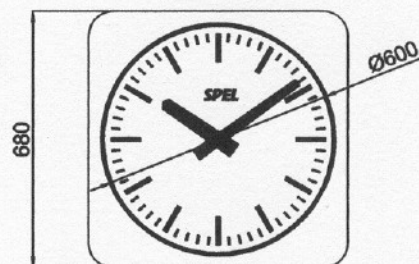

Venkovní hodiny řady HA60

HA63

HA62

HA61

HA63R

HA62R