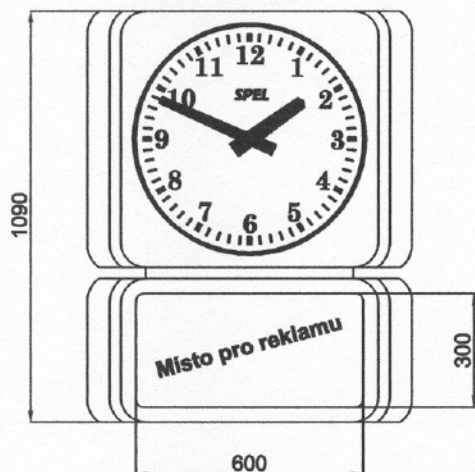

Venkovní hodiny řady HA60

HA63

HA62

HA61

HA63R

HA62R