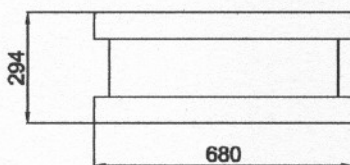

Venkovní hodiny řady HA60

HA63

HA62

HA61

HA63R

HA62R