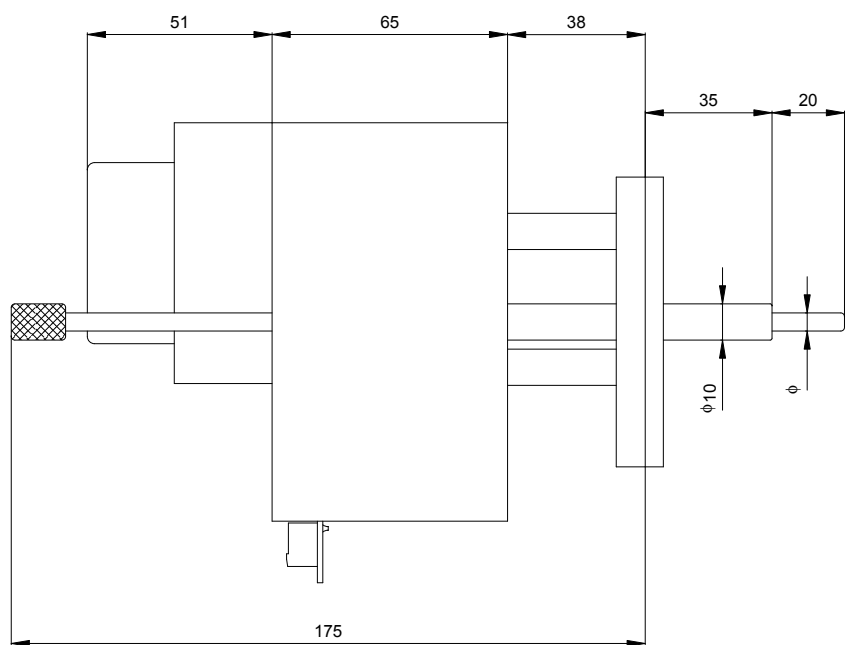

Výkres hodinového stroje VHS1

VĚŽNÍ HODINOVÝ STROJ VHS1