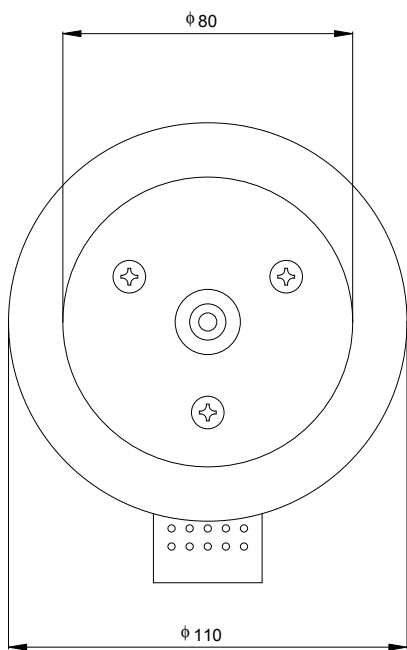

Výkres hodinového stroje VHS1

VĚŽNÍ HODINOVÝ STROJ VHS1